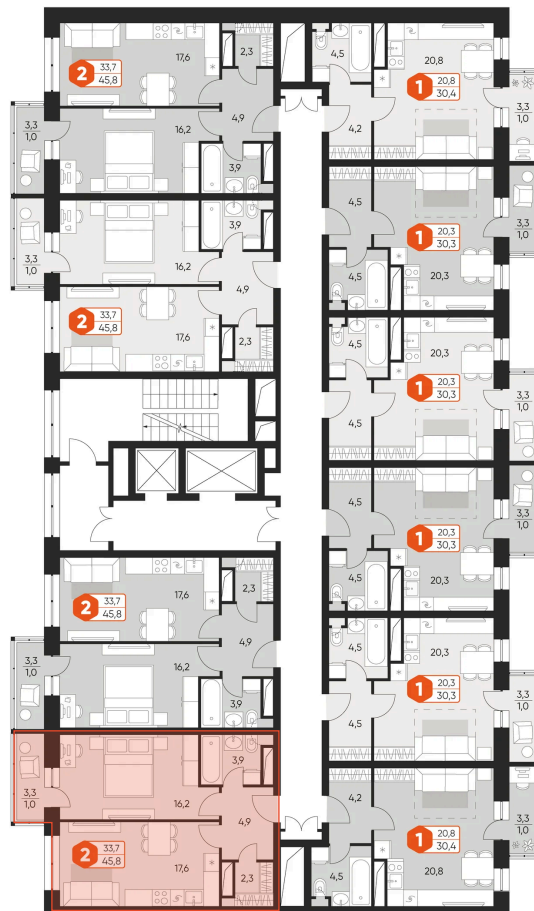

Номер: 219

2 комнатная 45.8 м²

Отсканируйте QR-код и
смотрите на сайте
dom-ideal.ru

восход

закат

8 724 900 руб.

В ипотеку от 30 443 руб.

Чистовая отделка

С балконом

Корпус	ЖК «Идеал»	Этаж	13
Секция	2	Сдача	4 кв. 2025

Адрес офиса продаж
Московская обл, г Балашиха

28.04.2025 01:18 (Мск)

Не является публичной офертой, цена может быть скорректирована. Информация взята с сайта «dom-ideal.ru»

На этаже 13

2 комнатная 45.8 м²

Адрес офиса продаж
Московская обл, г Балашиха

28.04.2025 01:18 (Мск)

Не является публичной офертой, цена может быть скорректирована. Информация взята с сайта «dom-ideal.ru»