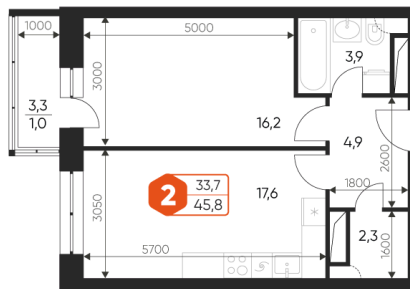

Номер: 219

2 комнатная 45.8 м²

Отсканируйте QR-код и
смотрите на сайте
dom-ideal.ru

восход

закат

8 724 900 руб.

В ипотеку от 30 443 руб.

Чистовая отделка

С балконом

Корпус	ЖК «Идеал»	Этаж	13
Секция	2	Сдача	4 кв. 2025

Адрес офиса продаж
Московская обл, г Балашиха

28.04.2025 01:18 (Мск)

Не является публичной офертой, цена может быть скорректирована. Информация взята с сайта «dom-ideal.ru»

На этаже 13

2 комнатная 45.8 м²

Адрес офиса продаж
Московская обл, г Балашиха

28.04.2025 01:18 (Мск)

Не является публичной офертой, цена может быть скорректирована. Информация взята с сайта «dom-ideal.ru»