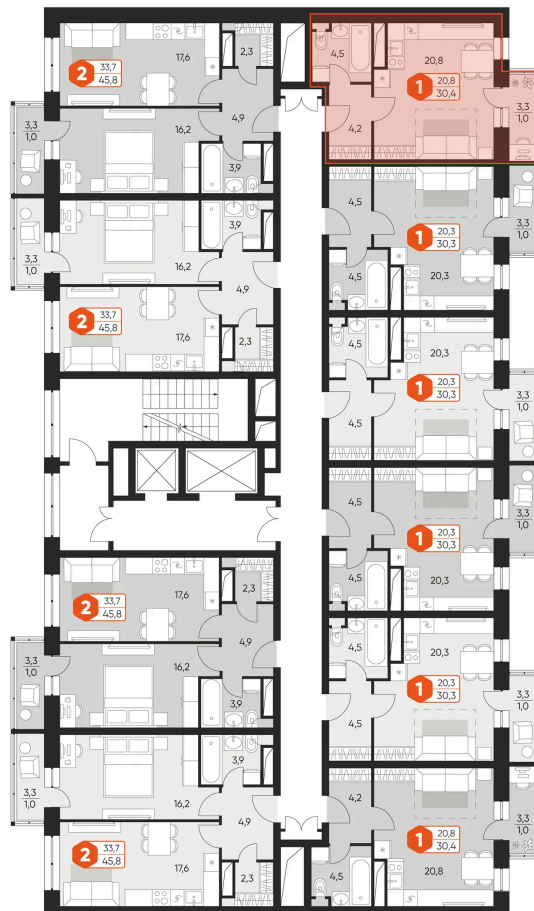

Номер: 233

1 комнатная 30.4 м²

Отсканируйте QR-код и
смотрите на сайте
dom-ideal.ru

восход

закат

6 292 800 руб.

В ипотеку от 21 299 руб.

Чистовая отделка

С балконом

Корпус	ЖК «Идеал»	Этаж	15
Секция	2	Сдача	4 кв. 2025

Адрес офиса продаж
Московская обл, г Балашиха

27.04.2025 23:12 (Мск)

Не является публичной офертой, цена может быть скорректирована. Информация взята с сайта «dom-ideal.ru»

На этаже 15

1 комнатная 30.4 м²

Адрес офиса продаж
Московская обл, г Балашиха

27.04.2025 23:12 (Мск)

Не является публичной офертой, цена может быть скорректирована. Информация взята с сайта «dom-ideal.ru»