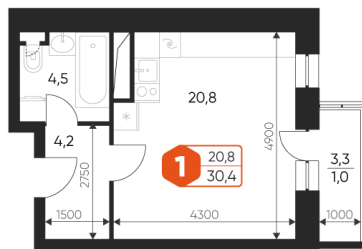

Номер: 233

1 комнатная 30.4 м²

Отсканируйте QR-код и
смотрите на сайте
dom-ideal.ru

восход

закат

6 292 800 руб.

В ипотеку от 21 299 руб.

Чистовая отделка

С балконом

Корпус	ЖК «Идеал»	Этаж	15
Секция	2	Сдача	4 кв. 2025

Адрес офиса продаж
Московская обл, г Балашиха

27.04.2025 23:12 (Мск)

Не является публичной офертой, цена может быть скорректирована. Информация взята с сайта «dom-ideal.ru»

На этаже 15

1 комнатная 30.4 м²

Адрес офиса продаж
Московская обл, г Балашиха

27.04.2025 23:12 (Мск)

Не является публичной офертой, цена может быть скорректирована. Информация взята с сайта «dom-ideal.ru»