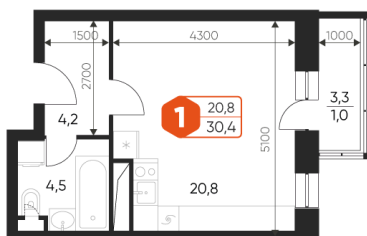

# 1 комнатная 30.4 м<sup>2</sup>

Отсканируйте QR-код и  
смотрите на сайте  
dom-ideal.ru

восход

закат

6 277 600 руб.

В ипотеку от 21 299 руб.

Чистовая отделка

С балконом