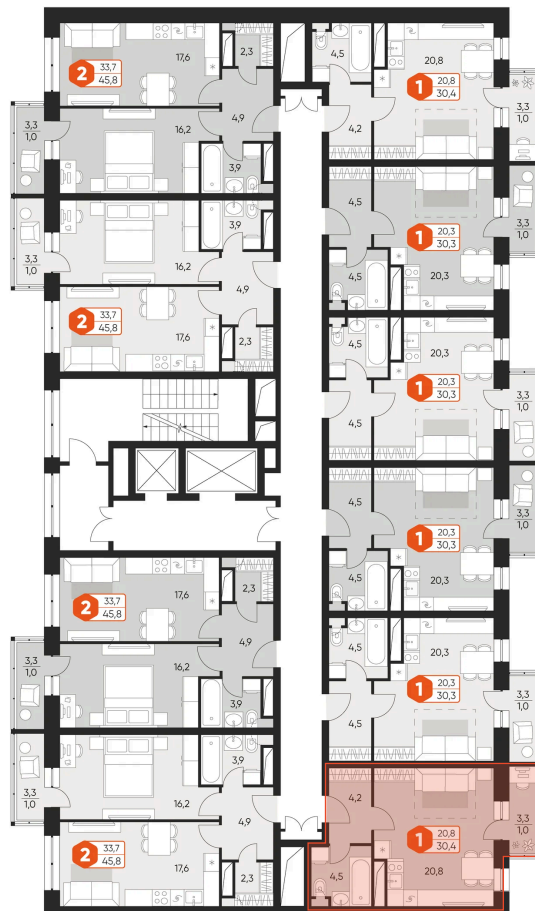

# 1 комнатная 30.4 м<sup>2</sup>

Отсканируйте QR-код и  
смотрите на сайте  
dom-ideal.ru

восход

закат

6 277 600 руб.

В ипотеку от 21 299 руб.

Чистовая отделка

С балконом

Корпус	ЖК «Идеал»	Этаж	13
Секция	2	Сдача	4 кв. 2025

Адрес офиса продаж  
Московская обл, г Балашиха

29.04.2025 04:01 (Мск)

Не является публичной офертой, цена может быть скорректирована. Информация взята с сайта «dom-ideal.ru»

# На этаже 13

1 комнатная 30.4 м<sup>2</sup>

Адрес офиса продаж  
Московская обл, г Балашиха

29.04.2025 04:01 (Мск)

Не является публичной офертой, цена может быть скорректирована. Информация взята с сайта «dom-ideal.ru»